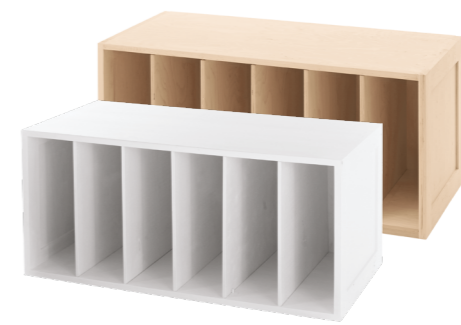

**1er-Schublade 21,5**  
Maße (HxTxB): 21,5 x 44 x 96 cm  
Modell **unbehandelt:** WMXS1X121 € 94,90  
Modell **gewachst:** WMGS1X121 € 117,90  
Modell **weiß:** WMWS1X121 € 117,90

**6er-Schubladen 43**  
Maße (HxTxB): 43 x 44 x 96 cm  
Modell **unbehandelt:** WMXS3X24396 € 169,90  
Modell **gewachst:** WMGS3X24396 € 199,90  
Modell **weiß:** WMWS3X24396 € 199,90

**4er-Schubladen 43**  
Maße (HxTxB): 43 x 44 x 96 cm  
Modell **unbehandelt:** WMXS2X243X96 € 175,90  
Modell **gewachst:** WMGS2X243X96 € 205,90  
Modell **weiß:** WMWS2X243X96 € 205,90

**2er-Schubladen hoch 43**  
Maße (HxTxB): 43 x 44 x 96 cm  
Modell **unbehandelt:** WMXS2X1H43X96 € 159,90  
Modell **gewachst:** WMGS2X1H43X96 € 189,90  
Modell **weiß:** WMWS2X1H43X96 € 189,90

**4er-Papierschubladen 43**  
Maße (HxTxB): 43 x 44 x 96 cm  
Modell **unbehandelt:** WMXS4X14396 € 175,90  
Modell **gewachst:** WMGS4X14396 € 199,90  
Modell **weiß:** WMWS4X14396 € 199,90

**2 Türen 43**  
Maße (HxTxB): 43 x 44 x 96 cm  
Modell **unbehandelt:** WMXTH243X96 € 155,90  
Modell **gewachst:** WMGTH243X96 € 179,90  
Modell **weiß:** WMWTH243X96 € 179,90